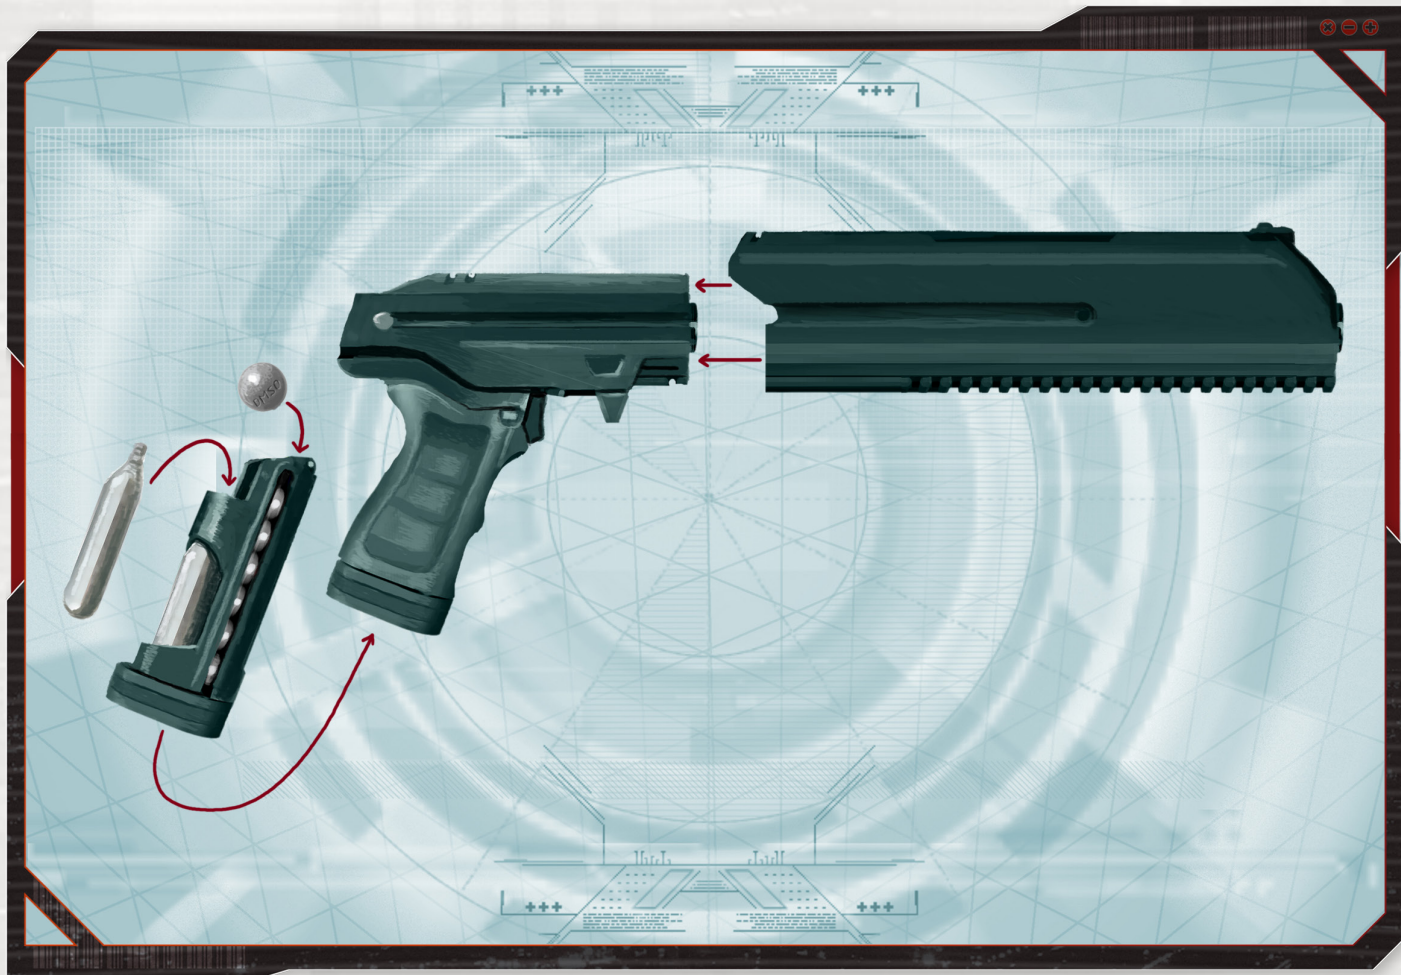

Die HK Puncheon wird wie die Ares SuperSquirt mit der Fertigkeit Pistolen abgefeuert und verwendet die Reichweiten für Holdout-Pistolen. Da sie wesentlich kompakter gebaut ist, kann sie allerdings kein auf- und unterlaufmontiertes Zubehör verwenden. Heckler und Koch wäre allerdings kein führender Waffenhersteller, wenn das Unternehmen nicht auch eine Option für etwas „massivere“ Einsätze anbieten würde:

HK PUNCHEON BOOSTER (ZUBEHÖR)

Manche Einsätze erfordern eine etwas größere Distanz zum Ziel. Für diese Anwendungen bietet Heckler und Koch einen Booster-Aufsatz an, der von vorne auf die Puncheon geschoben wird. Zu-

sätzlich zur Druckluftkartusche im Griff der Puncheon werden drei weitere Kartuschen in den Booster-Aufsatz geladen. Ein hocheffizientes Ventilsystem bringt die Leistung der Puncheon bei Einsatz des Boosters auf Schwere-Pistolen-Reichweite. Außerdem ermöglicht der Booster die Unterlauf-Montage weiterer Zubehörteile, zum Beispiel einen Lasermarkierer oder ein Smartgun-System.

HK PUNCHEON [Pistolen | Präzision 2(4)* | Schaden (Chemikalie) | DK - | Modus HM | RK - | Munition 6(s) | Verfügbarkeit 9E | Preis 1.150 €] * mit Booster

ZUBEHÖR: BOOSTER [Standardupgrade: Montageschiene (unten) | Verfügbarkeit 9E | Preis 250 €]